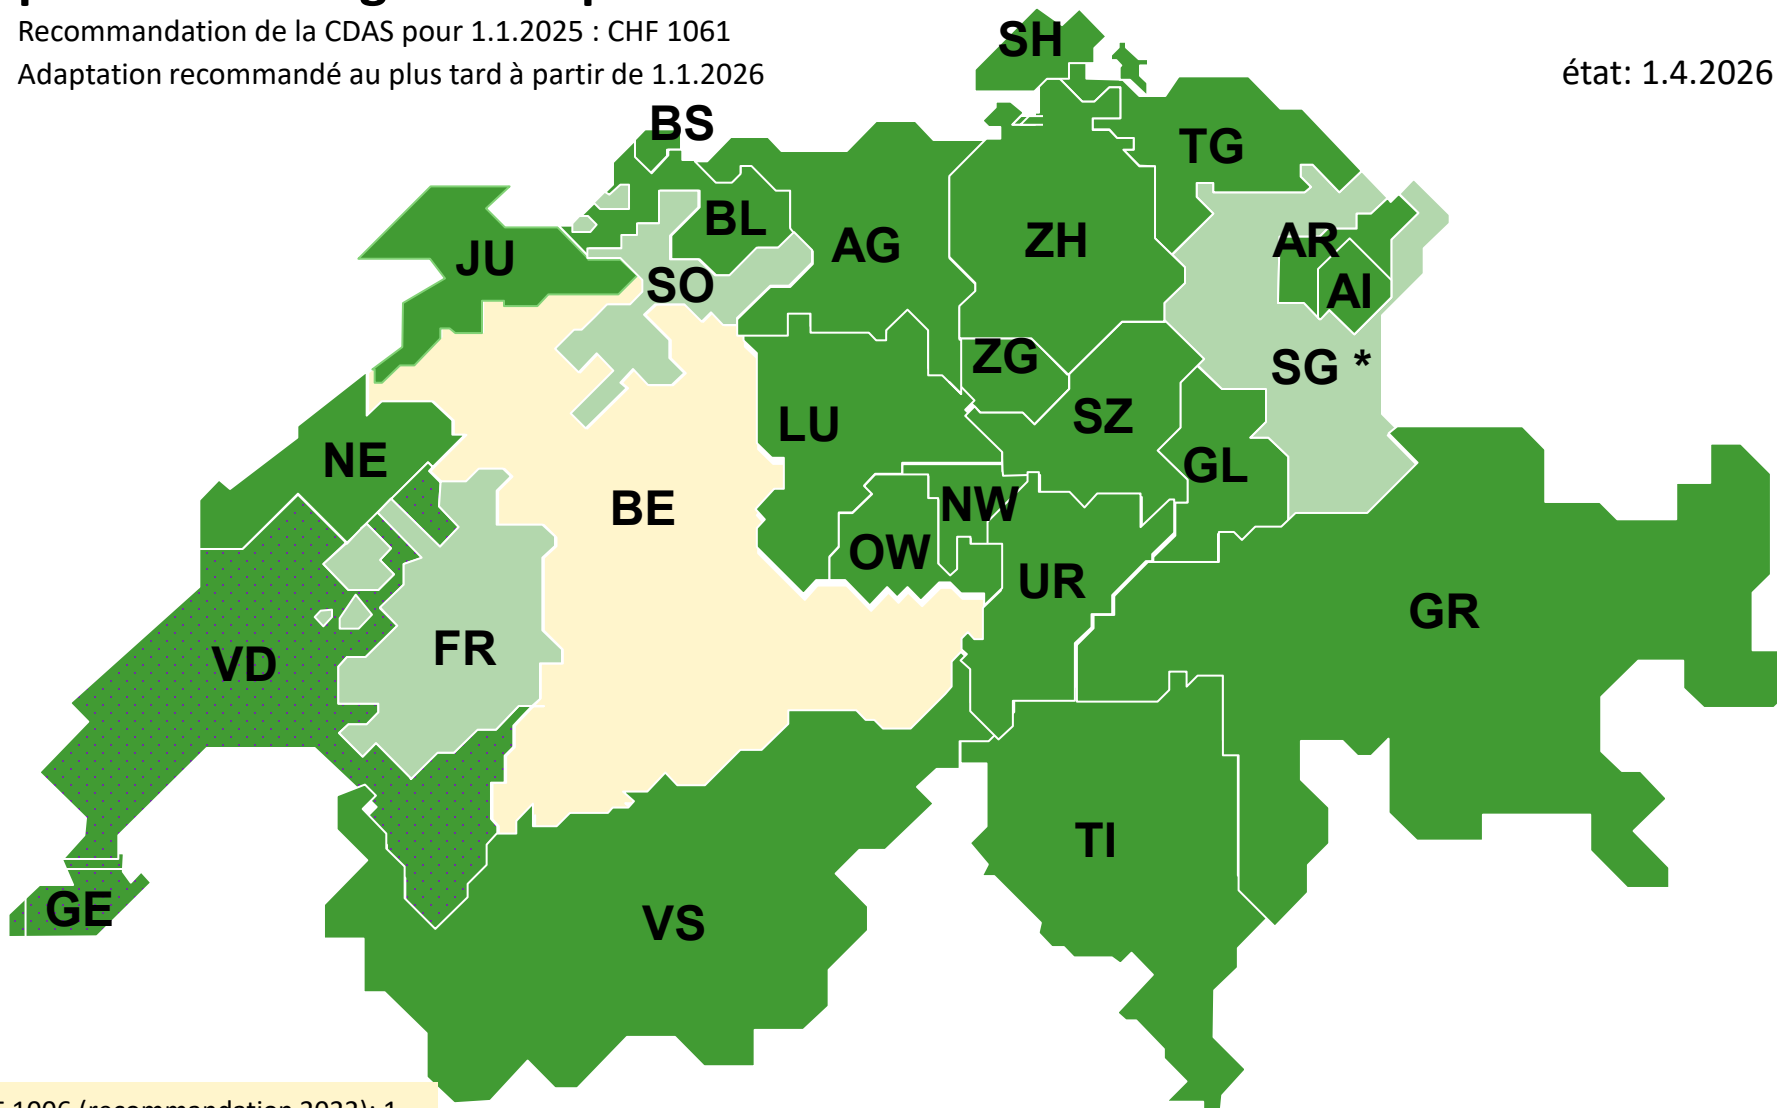

Montant du forfait pour l'entretien (FE)

pour un ménage d'une personne

Recommandation de la CDAS pour 1.1.2025 : CHF 1061

Adaptation recommandé au plus tard à partir de 1.1.2026

état: 1.4.2026

FE 1006 (recommandation 2022): 1

FE 1031 (recommandation 2023): 3

* SG dès 1.1.27: 1061

FE 1061 (recommandation 2025): 20

Forfait d'entretien au delà de 1061: 2. VD 1138, GE 1206 (forfait d'intégration inclus)