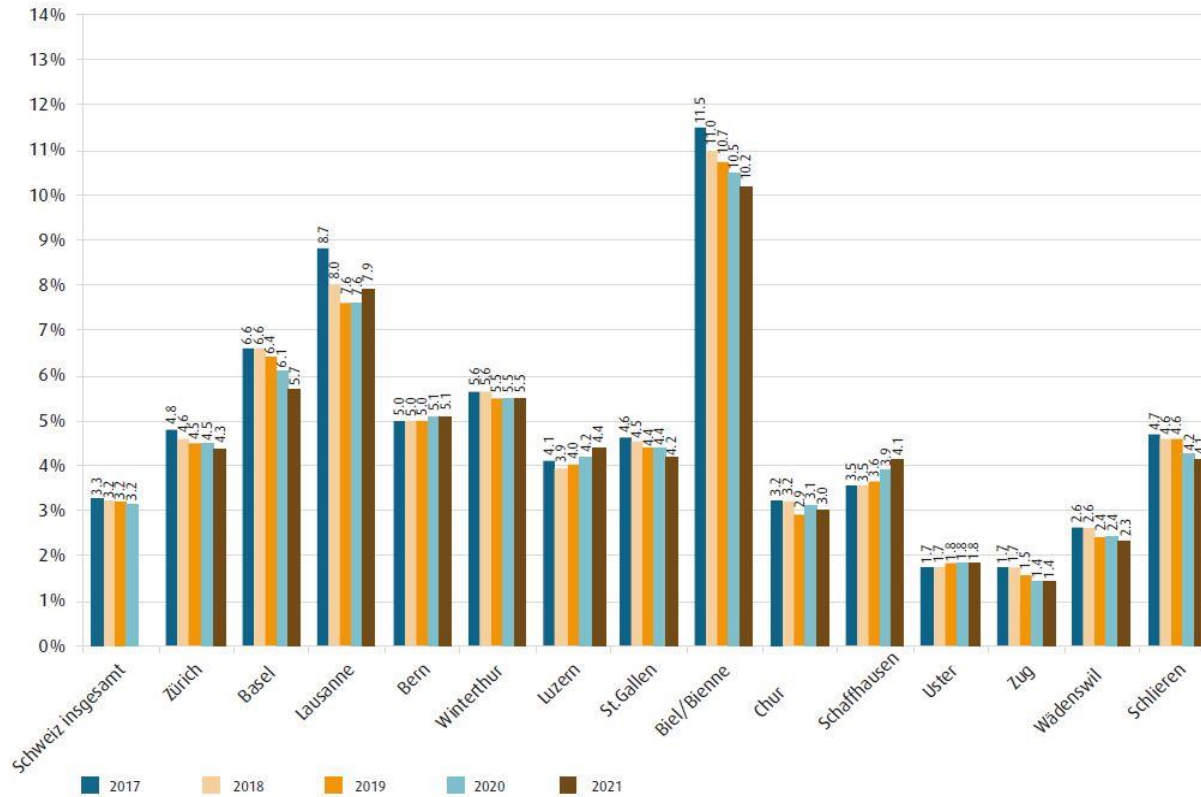

Zwischen Sozialhilfe und Arbeit

Nicolas Galladé

Präsident Städteinitiative Sozialpolitik; Stadtrat Winterthur

Städteinitiative Sozialpolitik

- Sektion des Schweizerischen Städteverbandes mit rund 60 Mitgliederstädten
- bündelt sozialpolitische Kompetenz der Städte
- setzt sich für ein kohärentes System der sozialen Sicherung und eine gute Zusammenarbeit von Städten, Kantonen und dem Bund ein
- Fördert den Erfahrungsaustausch zwischen Mitgliederstädten

Sozialhilfe in Schweizer Städten - Kennzahlenbericht

Seit 1999: Fakten,
Fachdiskussionen,
Früherkennung, Innovation

14 Städte, rund $\frac{1}{4}$ aller SH-
Beziehenden in der Schweiz

BFH Soziale Arbeit, BFS
Schweiz. Sozialhilfestatistik

Entwicklung der Sozialhilfequoten

Einmal Sozialhilfe – immer Sozialhilfe?

Grafik A3: Bezugsdauer der abgeschlossenen Fälle 2021

Wiederholter Bezug ist häufiger als man denkt

53 Prozent beziehen wiederholt Sozialhilfe

Quelle: BFS, Sozialhilfestatistik 2010 – 2020, Berechnungen BFH.

Zwischen Sozialhilfe und Arbeit und Sozialhilfe und Arbeit und Sozialhilfe...

Erwerbslose Antragstellende weisen überdurchschnittlich oft mehrere Bezugsperioden auf