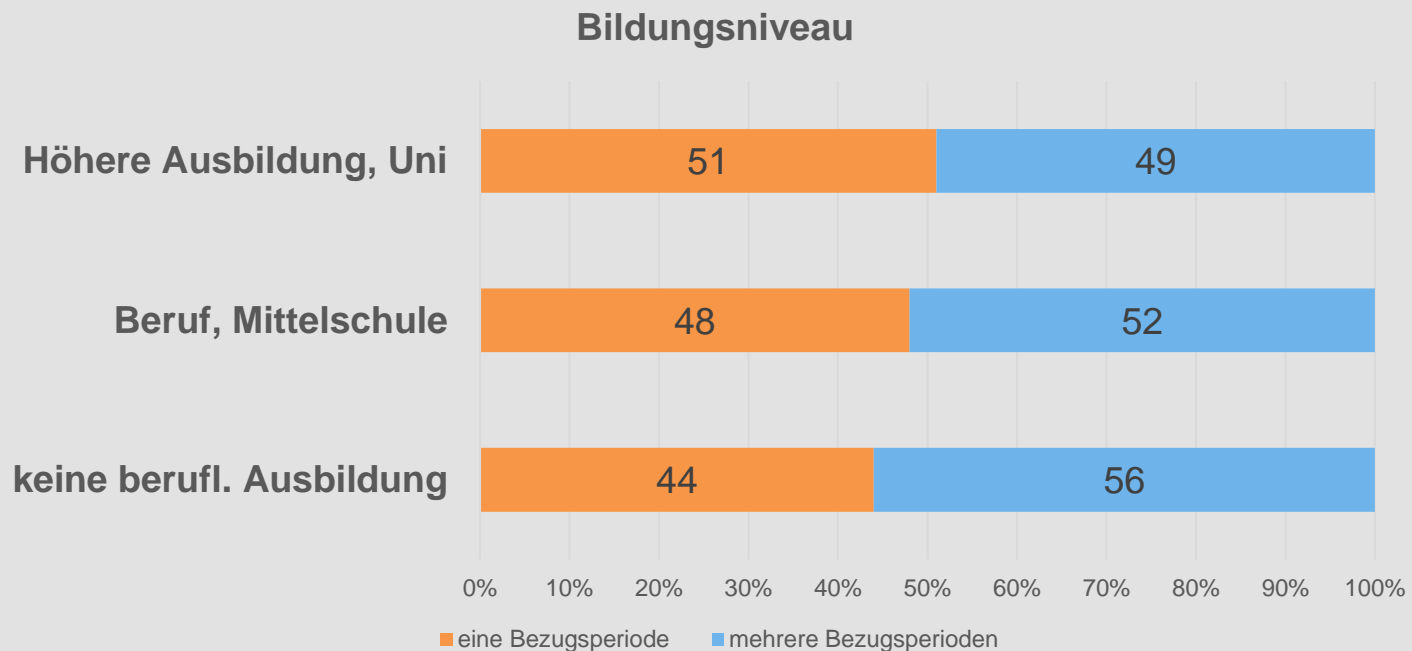

Wer keine Berufsbildung hat, bezieht häufiger mehrmals Sozialhilfe