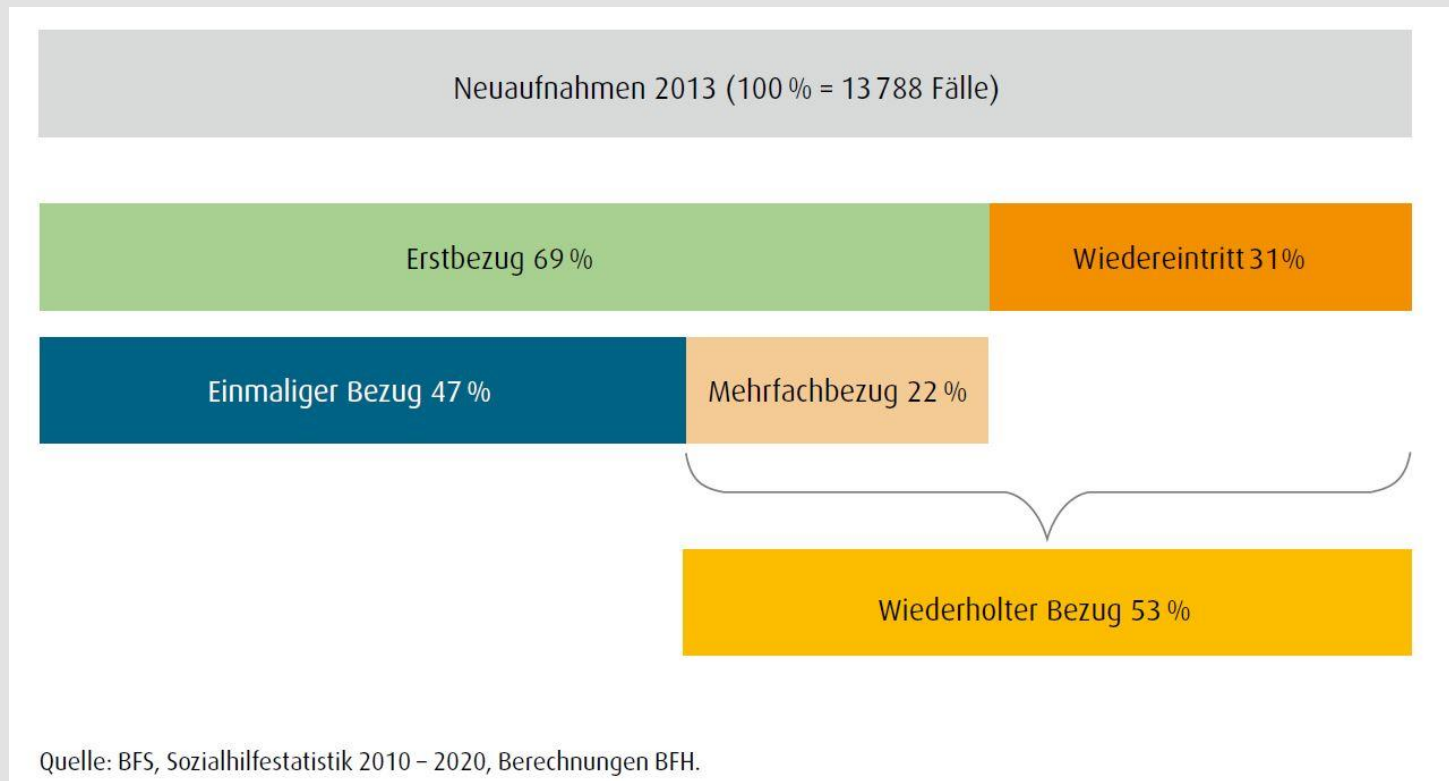

Zwischen Sozialhilfe und Arbeit

Nicolas Galladé

Präsident Städteinitiative Sozialpolitik; Stadtrat Winterthur

Städteinitiative Sozialpolitik

- Sektion des Schweizerischen Städteverbandes mit rund 60 Mitgliederstädten
- bündelt sozialpolitische Kompetenz der Städte
- setzt sich für ein kohärentes System der sozialen Sicherung und eine gute Zusammenarbeit von Städten, Kantonen und dem Bund ein
- Fördert den Erfahrungsaustausch zwischen Mitgliederstädten

Sozialhilfe in Schweizer Städten - Kennzahlenbericht

Seit 1999: Fakten,
Fachdiskussionen,
Früherkennung, Innovation

14 Städte, rund $\frac{1}{4}$ aller SH-
Beziehenden in der Schweiz

BFH Soziale Arbeit, BFS
Schweiz. Sozialhilfestatistik

Entwicklung der Sozialhilfequoten

Einmal Sozialhilfe – immer Sozialhilfe?

Grafik A3: Bezugsdauer der abgeschlossenen Fälle 2021

Wiederholter Bezug ist häufiger als man denkt

53 Prozent beziehen wiederholt Sozialhilfe

Quelle: BFS, Sozialhilfestatistik 2010 – 2020, Berechnungen BFH.

Zwischen Sozialhilfe und Arbeit und Sozialhilfe und Arbeit und Sozialhilfe...

Erwerbslose Antragstellende weisen überdurchschnittlich oft mehrere Bezugsperioden auf