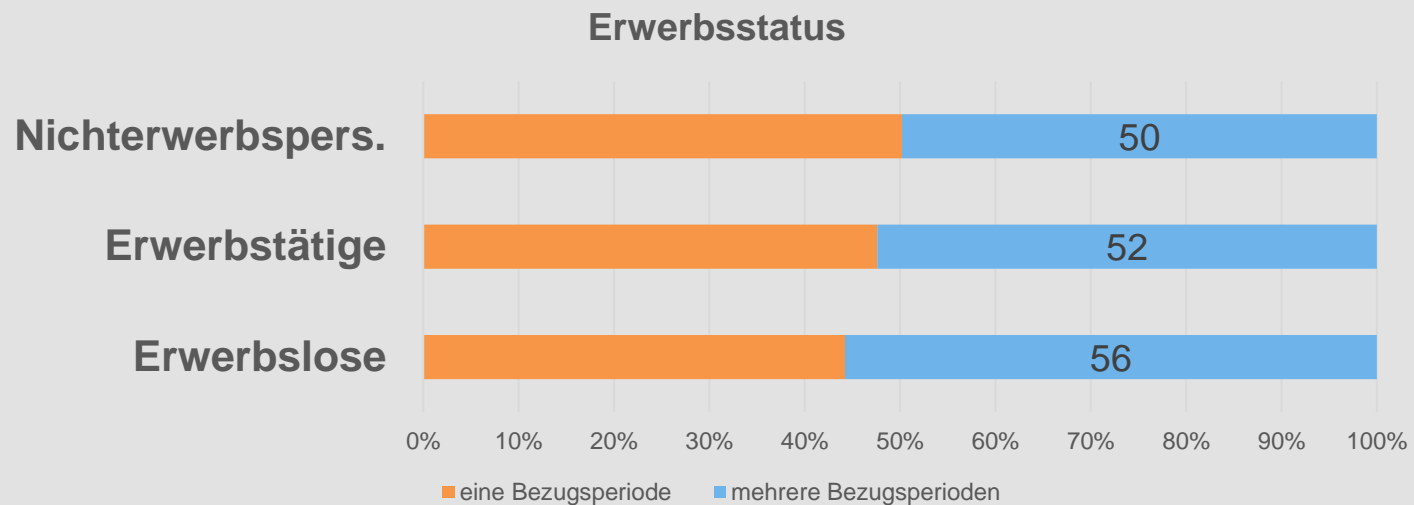

Zwischen Sozialhilfe und Arbeit

Nicolas Galladé

Präsident Städteinitiative Sozialpolitik; Stadtrat Winterthur

Städteinitiative Sozialpolitik

- Sektion des Schweizerischen Städteverbandes mit rund 60 Mitgliederstädten
- bündelt sozialpolitische Kompetenz der Städte
- setzt sich für ein kohärentes System der sozialen Sicherung und eine gute Zusammenarbeit von Städten, Kantonen und dem Bund ein
- Fördert den Erfahrungsaustausch zwischen Mitgliederstädten

Sozialhilfe in Schweizer Städten - Kennzahlenbericht

Seit 1999: Fakten,
Fachdiskussionen,
Früherkennung, Innovation

14 Städte, rund $\frac{1}{4}$ aller SH-
Beziehenden in der Schweiz

BFH Soziale Arbeit, BFS
Schweiz. Sozialhilfestatistik

Entwicklung der Sozialhilfequoten

Einmal Sozialhilfe – immer Sozialhilfe?

Grafik A3: Bezugsdauer der abgeschlossenen Fälle 2021

Wiederholter Bezug ist häufiger als man denkt

53 Prozent beziehen wiederholt Sozialhilfe

Quelle: BFS, Sozialhilfestatistik 2010 – 2020, Berechnungen BFH.

Zwischen Sozialhilfe und Arbeit und Sozialhilfe und Arbeit und Sozialhilfe...

Erwerbslose Antragstellende weisen überdurchschnittlich oft mehrere Bezugsperioden auf