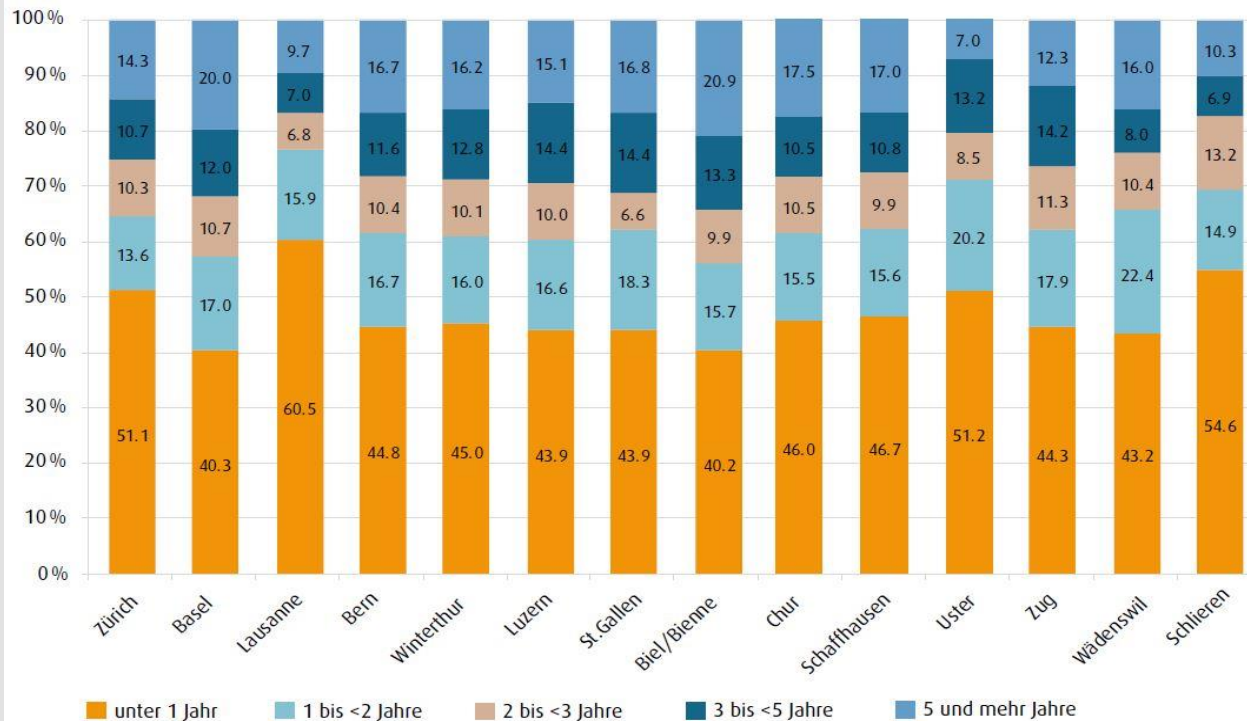

Zwischen Sozialhilfe und Arbeit

Nicolas Galladé

Präsident Städteinitiative Sozialpolitik; Stadtrat Winterthur

Städteinitiative Sozialpolitik

- Sektion des Schweizerischen Städteverbandes mit rund 60 Mitgliederstädten
- bündelt sozialpolitische Kompetenz der Städte
- setzt sich für ein kohärentes System der sozialen Sicherung und eine gute Zusammenarbeit von Städten, Kantonen und dem Bund ein
- Fördert den Erfahrungsaustausch zwischen Mitgliederstädten

Sozialhilfe in Schweizer Städten - Kennzahlenbericht

Seit 1999: Fakten,
Fachdiskussionen,
Früherkennung, Innovation

14 Städte, rund $\frac{1}{4}$ aller SH-
Beziehenden in der Schweiz

BFH Soziale Arbeit, BFS
Schweiz. Sozialhilfestatistik

Entwicklung der Sozialhilfequoten

Einmal Sozialhilfe – immer Sozialhilfe?

Grafik A3: Bezugsdauer der abgeschlossenen Fälle 2021

Wiederholter Bezug ist häufiger als man denkt

53 Prozent beziehen wiederholt Sozialhilfe

Quelle: BFS, Sozialhilfestatistik 2010 – 2020, Berechnungen BFH.

Zwischen Sozialhilfe und Arbeit und Sozialhilfe und Arbeit und Sozialhilfe...

Erwerbslose Antragstellende weisen überdurchschnittlich oft mehrere Bezugsperioden auf