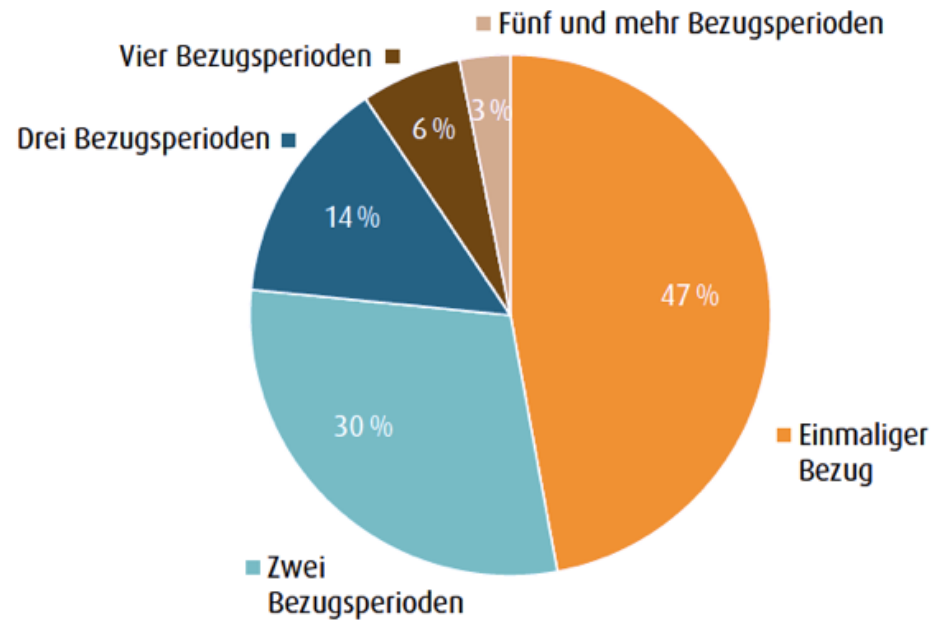

Zwischen Sozialhilfe und Arbeit

Nicolas Galladé

Präsident Städteinitiative Sozialpolitik; Stadtrat Winterthur

Städteinitiative Sozialpolitik

- Sektion des Schweizerischen Städteverbandes mit rund 60 Mitgliederstädten
- bündelt sozialpolitische Kompetenz der Städte
- setzt sich für ein kohärentes System der sozialen Sicherung und eine gute Zusammenarbeit von Städten, Kantonen und dem Bund ein
- Fördert den Erfahrungsaustausch zwischen Mitgliederstädten

Sozialhilfe in Schweizer Städten - Kennzahlenbericht

Seit 1999: Fakten,
Fachdiskussionen,
Früherkennung, Innovation

14 Städte, rund $\frac{1}{4}$ aller SH-
Beziehenden in der Schweiz

BFH Soziale Arbeit, BFS
Schweiz. Sozialhilfestatistik

Entwicklung der Sozialhilfequoten

Einmal Sozialhilfe – immer Sozialhilfe?

Grafik A3: Bezugsdauer der abgeschlossenen Fälle 2021

Wiederholter Bezug ist häufiger als man denkt

53 Prozent beziehen wiederholt Sozialhilfe

Quelle: BFS, Sozialhilfestatistik 2010 – 2020, Berechnungen BFH.

Zwischen Sozialhilfe und Arbeit und Sozialhilfe und Arbeit und Sozialhilfe...

Erwerbslose Antragstellende weisen überdurchschnittlich oft mehrere Bezugsperioden auf